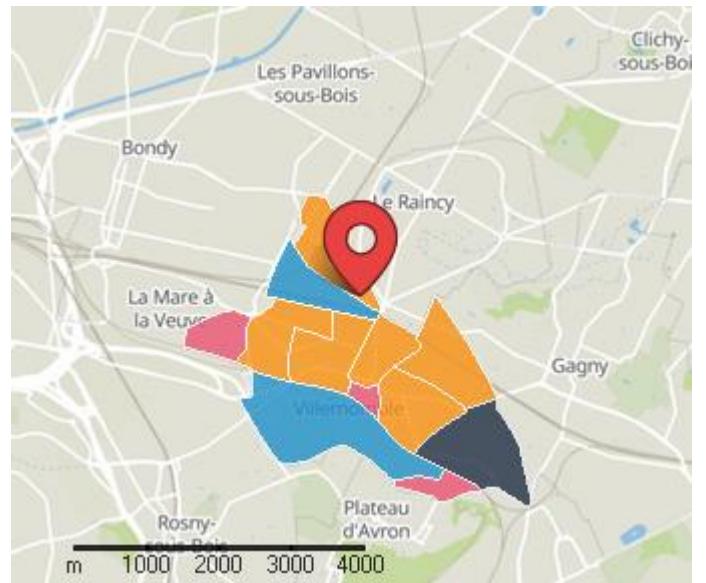

Voisinage

Fait marquant par rapport à Villemomble

Âges	Situation des ménages	Revenus	Professions
30-44 ans	Femme seule	Revenu médian	Cadres
+ 5.5%	+ 5.6%	1 882,50€/mois	+ 2.6%
Anormalement haut	Anormalement haut	Quartier ordinaire	Anormalement haut

Âges dans ce quartier

Situation des ménages dans ce quartier

Revenus dans ce quartier

Professions dans ce quartier