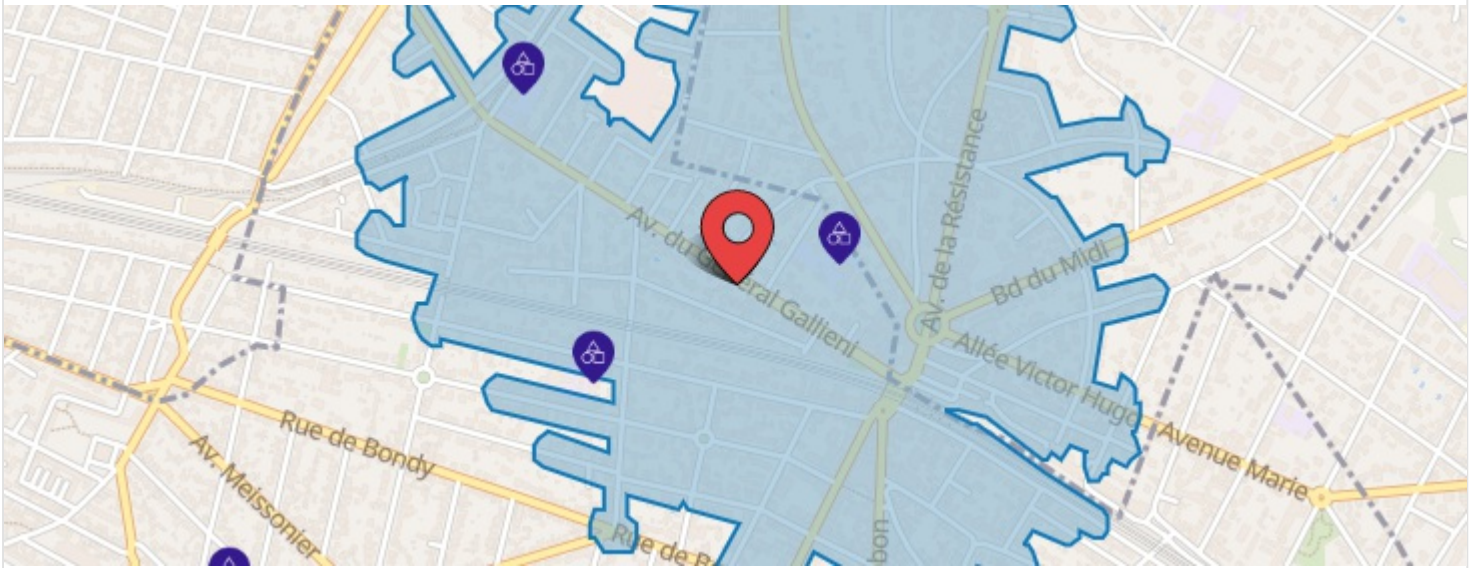

au-delà de 10 minutes à pied

Multi Accueil Les Minipouss	à 977 m
Les Jardins Anne Frank	à 1.4 km
Crèche Collective Départementale "berthelot"	à 2 km

Élémentaire

3 à moins de 10 minutes à pied

Élémentaire publique

à 10 minutes à pied

Ecole élémentaire Les Fougères	à 190 m
Ecole élémentaire Foch 1	à 280 m
Ecole élémentaire Foch 2	à 337 m

au-delà de 10 minutes à pied

Ecole élémentaire Leclerc	à 729 m
Ecole Primaire Anne Frank	à 918 m

Élémentaire privée

au-delà de 10 minutes à pied

Ecole Primaire Privée Saint Louis-Blanche De Ca...	à 774 m
Ecole élémentaire Privée Les Sarments 93	à 1.1 km
Ecole Primaire Privée Saint Louis- Sainte Clotilde	à 1.1 km
Ecole Primaire Privée Tébrozassère	à 1.2 km
Ecole élémentaire Privée De L'alliance	à 1.6 km

Maternelle

2 à moins de 10 minutes à pied

Maternelle publique

à 10 minutes à pied

Ecole Maternelle Les Fougères	à 167 m
Ecole Maternelle Galliéni	à 446 m

au-delà de 10 minutes à pied

Ecole Maternelle Foch	à 334 m
Ecole Maternelle Louis Pasteur	à 754 m
Ecole Maternelle Jacques Prévert	à 880 m