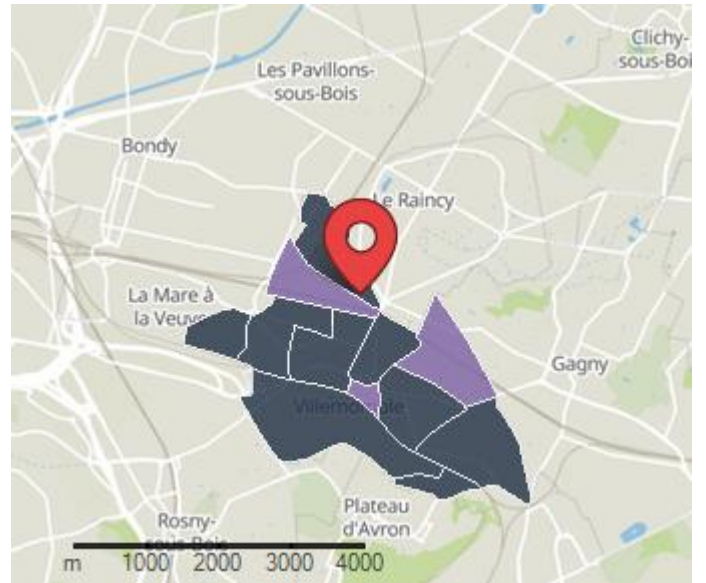

Mobile 3G

Cette adresse est très bien couverte par la 3G parmi les 4 opérateurs mobile majeurs.

- | | |
|--|--|
| ■ Très mauvaise couverture | ■ Bonne couverture |
| ■ Mauvaise couverture | ■ Très bonne couverture |
| ■ Assez bonne couverture | |

Voisinage

Fait marquant par rapport à Villemomble

Âges	Situation des ménages	Revenus	Professions
30-44 ans	Femme seule	Revenu médian	Cadres
+ 5.5%	+ 5.6%	1 882,50€/mois	+ 2.6%
Anormalement haut	Anormalement haut	Quartier ordinaire	Anormalement haut

Âges dans ce quartier

Situation des ménages dans ce quartier

Revenus dans ce quartier

Professions dans ce quartier