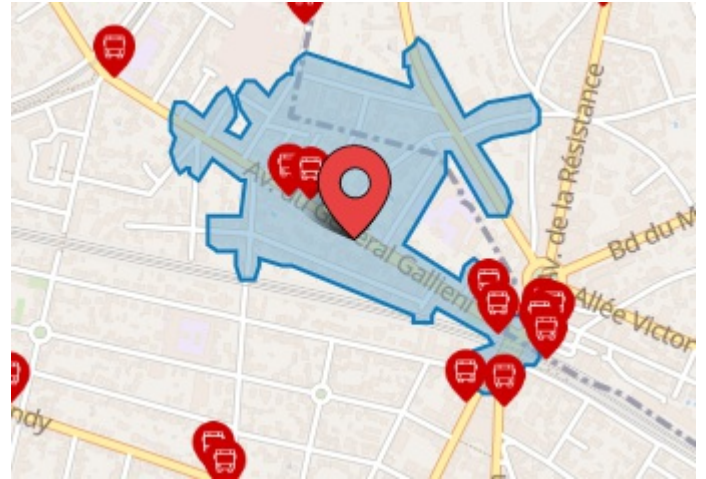

Informations de l'emplacement

 Transports	P.2	 Éducation	P.4
 Commerces	P.7	 Qualité de vie	P.10
 Numérique	P.12	 Voisinage	P.14

Transports

Transports de proximité

Bus
6 à moins de 5 minutes à pied

Accès route rapide
32 à moins de 10 minutes en voiture

Gare
1 à moins de 10 minutes à pied

Aéroport
1 à moins de 20 minutes en voiture

Transports durables

Borne de charge
1 à moins de 15 minutes à pied

Bus
6 à moins de 5 minutes à pied

à 5 minutes à pied

Marius Gonin à 91 m
Marius Gonin à 121 m
Galliéni - Le Raincy-Vill... à 240 m
Galliéni - Le Raincy-Vill... à 271 m
Gare Du Raincy Villemo.. à 329 m
Gare Du Raincy Villemo.. à 332 m

1 ligne **114**
1 ligne **114**
1 ligne **114**
1 ligne **114**
1 ligne **602**
1 ligne **603**

Accès route rapide
32 à moins de 10 minutes en voiture

Échangeur Entre A 3 Et A 86

à 2.2 km
à 2.5 km
à 2.6 km
à 2.6 km
à 2.6 km
à 2.6 km
à 2.7 km
à 2.7 km

Échangeur Entre A 3 Et A 86

Gare

1 à moins de 10 minutes à pied

Le Raincy-Villemomble-Montfermeil

à 406 m

Aéroport

1 à moins de 20 minutes en voiture

Paris-Charles-De-Gaulle