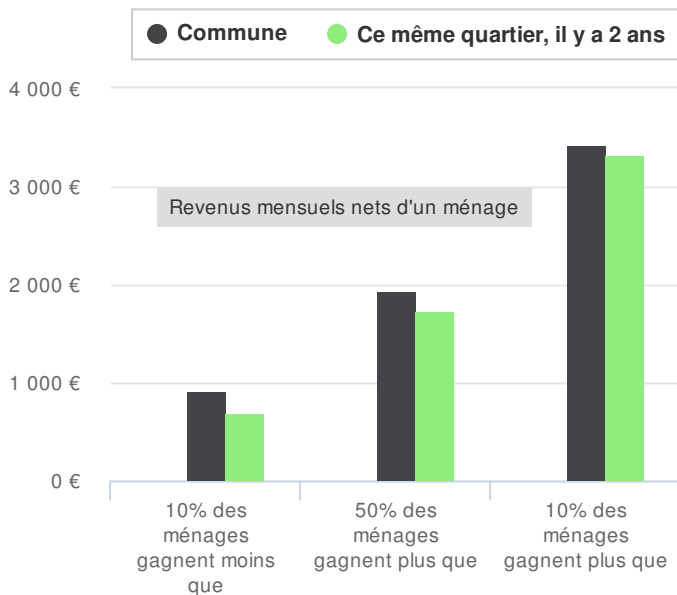

Voisinage

Fait marquant par rapport à Villemomble

Âges	Situation des ménages	Revenus	Professions
30-44 ans	Femme seule	Revenu médian	Cadres
+ 5.5%	+ 5.6%	1 882,50€/mois	+ 2.6%
Anormalement haut	Anormalement haut	Quartier ordinaire	Anormalement haut

Âges dans ce quartier

Situation des ménages dans ce quartier

Revenus dans ce quartier

Professions dans ce quartier