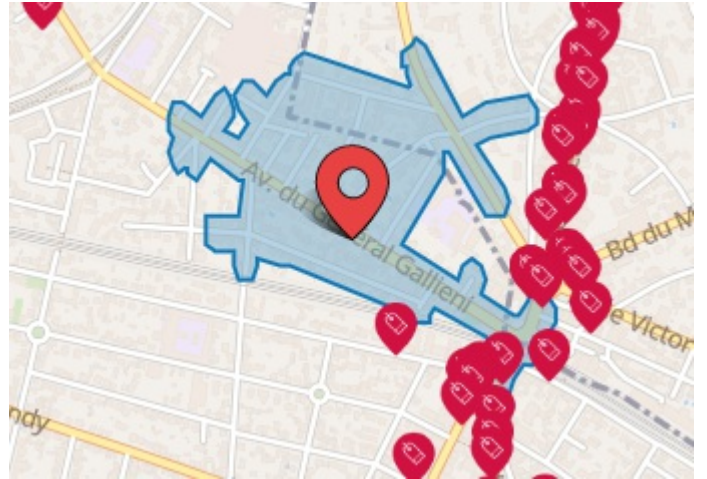

Soins et beauté
4 à moins de 5 minutes à pied

Fournitures et réparations

Services pour le logement
3 à moins de 5 minutes à pied

Services pour le véhicule
1 à moins de 5 minutes à pied

Commerce de bouche
3 à moins de 5 minutes à pied

Boulangerie Pâtisserie Choisyenne (Boulangerie)	à 284 m
L'affineur (Commerce de bouche)	à 338 m
Maison Guerrida (Boulangerie)	à 338 m

Alimentation générale
1 à moins de 5 minutes à pied

Boucherie Hypercacher Epicerie (Magasin surgelés)	à 108 m
---	---------

Shopping

5 à moins de 5 minutes à pied

Optique Lauren's (Opticien)	à 296 m
Les Fleurs Du Raincy (Fleuriste/animalerie)	à 296 m
Cna Development (Opticien)	à 296 m
Chic (Habillement)	à 317 m
Histoire D'optique (Opticien)	à 327 m

Commerce utilitaire

3 à moins de 5 minutes à pied

Bnp Paribas (Banque)	à 287 m
Harmony (Pressing)	à 296 m
Lcl - Le Credit Lyonnais (Banque)	à 323 m

Soins et beauté

4 à moins de 5 minutes à pied

Zen & O (Soins et beauté)	à 108 m
Philippe Coiffure (Coiffeur)	à 279 m
Maquillage Permanent Formations (Soins et beauté)	à 312 m
Franck Provost (Coiffeur)	à 327 m