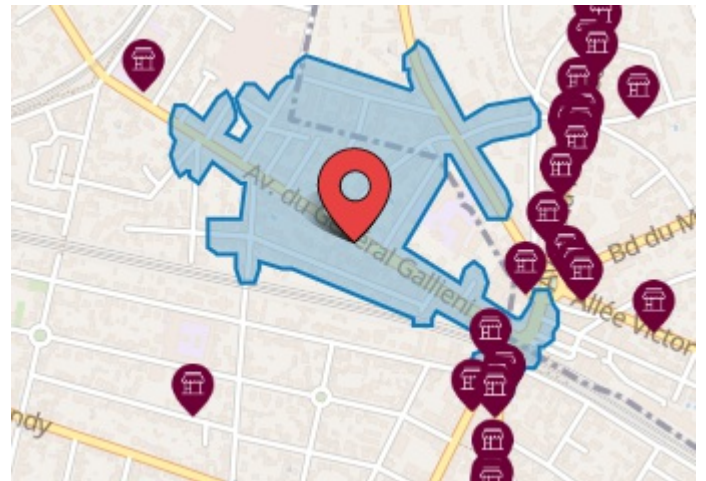

Soins et beauté
4 à moins de 5 minutes à pied

Fournitures et réparations

Services pour le logement
3 à moins de 5 minutes à pied

Services pour le véhicule
1 à moins de 5 minutes à pied

Commerce de bouche
3 à moins de 5 minutes à pied

Boulangerie Pâtisserie Choisyenne (Boulangerie)	à 284 m
L'affineur (Commerce de bouche)	à 338 m
Maison Guerrida (Boulangerie)	à 338 m

Alimentation générale
1 à moins de 5 minutes à pied

Boucherie Hypercacher Epicerie (Magasin surgelés)	à 108 m
---	---------

Shopping

5 à moins de 5 minutes à pied

Optique Lauren's (Opticien)	à 296 m
Les Fleurs Du Raincy (Fleuriste/animalerie)	à 296 m
Cna Development (Opticien)	à 296 m
Chic (Habillement)	à 317 m
Histoire D'optique (Opticien)	à 327 m

Commerce utilitaire

3 à moins de 5 minutes à pied

Bnp Paribas (Banque)	à 287 m
Harmony (Pressing)	à 296 m
Lcl - Le Credit Lyonnais (Banque)	à 323 m

Soins et beauté

4 à moins de 5 minutes à pied

Zen & O (Soins et beauté)	à 108 m
Philippe Coiffure (Coiffeur)	à 279 m
Maquillage Permanent Formations (Soins et beauté)	à 312 m
Franck Provost (Coiffeur)	à 327 m