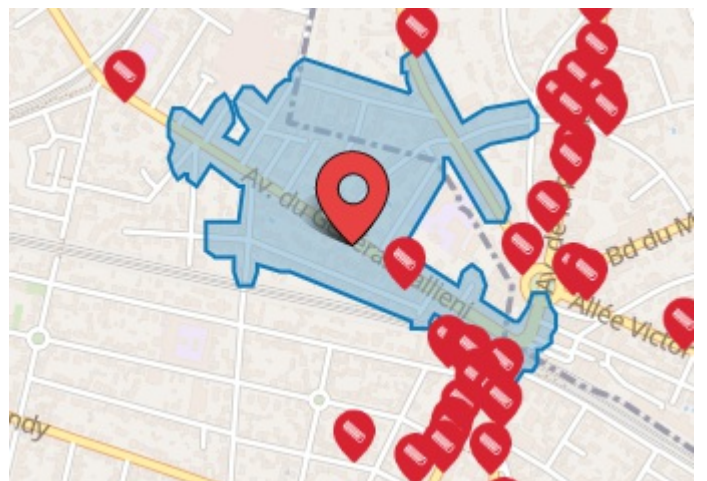

Shopping

5 à moins de 5 minutes à pied

Optique Lauren's (Opticien)	à 296 m
Les Fleurs Du Raincy (Fleuriste/animalerie)	à 296 m
Cna Development (Opticien)	à 296 m
Chic (Habillement)	à 317 m
Histoire D'optique (Opticien)	à 327 m

Commerce utilitaire

3 à moins de 5 minutes à pied

Bnp Paribas (Banque)	à 287 m
Harmony (Pressing)	à 296 m
Lcl - Le Credit Lyonnais (Banque)	à 323 m

Soins et beauté

4 à moins de 5 minutes à pied

Zen & O (Soins et beauté)	à 108 m
Philippe Coiffure (Coiffeur)	à 279 m
Maquillage Permanent Formations (Soins et beauté)	à 312 m
Franck Provost (Coiffeur)	à 327 m

Services pour le logement

3 à moins de 5 minutes à pied

Promuse (Équipement du foyer)

à 279 m

Lj Garden (Équipement du foyer)

à 296 m

Ets Pinel (Quincaillerie)

à 336 m