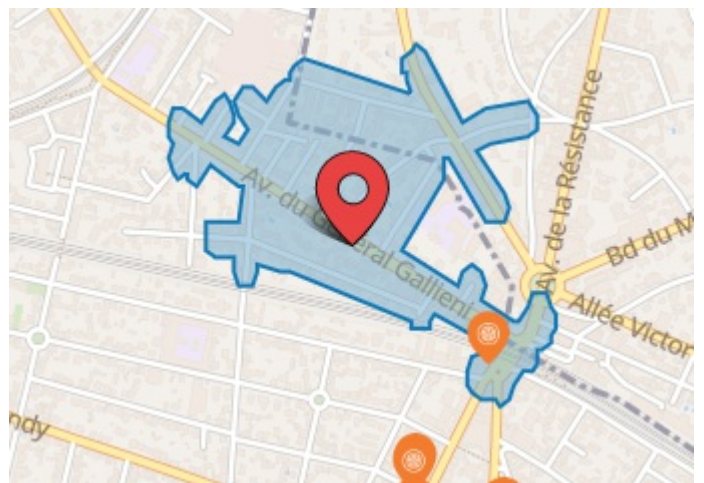

Services pour le véhicule

1 à moins de 5 minutes à pied

(Garage)

à 284 m