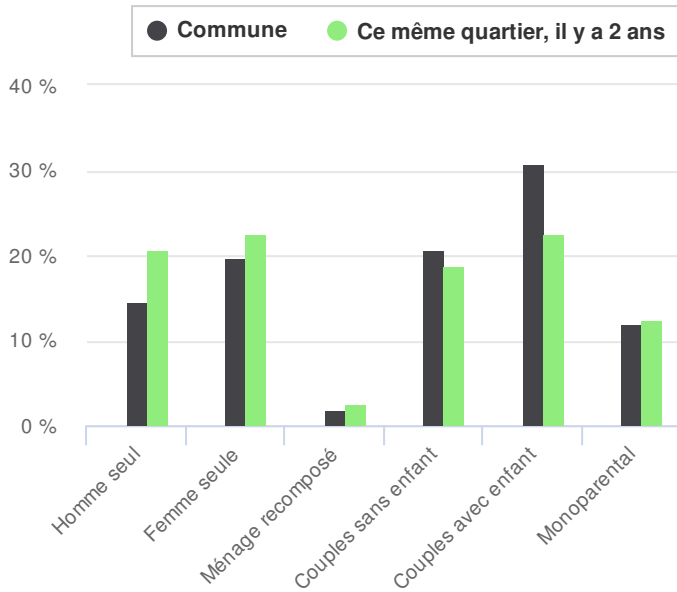

Voisinage

Fait marquant par rapport à Villemomble

Âges	Situation des ménages	Revenus	Professions
30-44 ans	Femme seule	Revenu médian	Cadres
+ 5.5%	+ 5.6%	1 882,50€/mois	+ 2.6%
Anormalement haut	Anormalement haut	Quartier ordinaire	Anormalement haut

Âges dans ce quartier

Situation des ménages dans ce quartier

Revenus dans ce quartier

Professions dans ce quartier