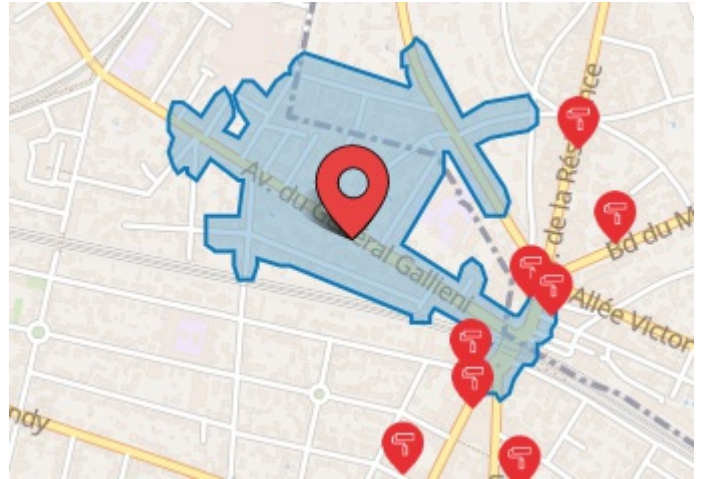

Shopping

5 à moins de 5 minutes à pied

Optique Lauren's (Opticien)	à 296 m
Les Fleurs Du Raincy (Fleuriste/animalerie)	à 296 m
Cna Development (Opticien)	à 296 m
Chic (Habillement)	à 317 m
Histoire D'optique (Opticien)	à 327 m

Commerce utilitaire

3 à moins de 5 minutes à pied

Bnp Paribas (Banque)	à 287 m
Harmony (Pressing)	à 296 m
Lcl - Le Credit Lyonnais (Banque)	à 323 m

Soins et beauté

4 à moins de 5 minutes à pied

Zen & O (Soins et beauté)	à 108 m
Philippe Coiffure (Coiffeur)	à 279 m
Maquillage Permanent Formations (Soins et beauté)	à 312 m
Franck Provost (Coiffeur)	à 327 m

Services pour le logement

3 à moins de 5 minutes à pied

Promuse (Équipement du foyer)

à 279 m

Lj Garden (Équipement du foyer)

à 296 m

Ets Pinel (Quincaillerie)

à 336 m

Saturation population

Densité de population dans le quartier

8328 hab./km²

Cette adresse est située dans un quartier ayant une très faible densité de population résidente par rapport aux autres quartiers de la commune.