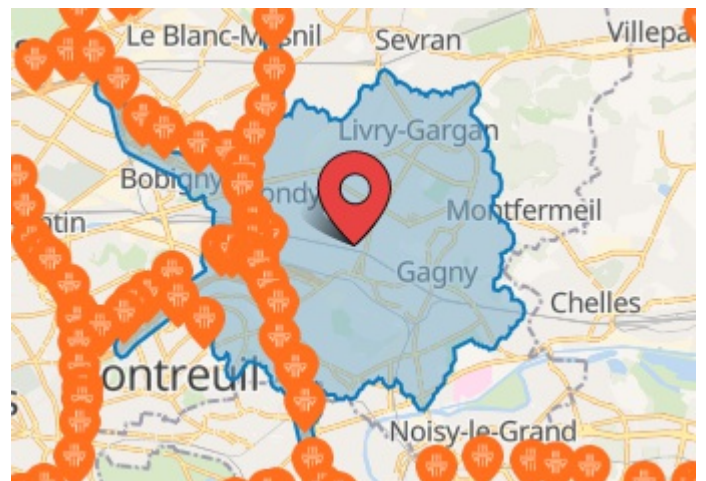

Informations de l'emplacement

 Transports	P.2	 Éducation	P.4
 Commerces	P.7	 Qualité de vie	P.10
 Numérique	P.12	 Voisinage	P.14

Transports

Transports de proximité

Bus
6 à moins de 5 minutes à pied

Accès route rapide
32 à moins de 10 minutes en voiture

Gare
1 à moins de 10 minutes à pied

Aéroport
1 à moins de 20 minutes en voiture

Transports durables

Borne de charge
1 à moins de 15 minutes à pied

Bus
6 à moins de 5 minutes à pied

à 5 minutes à pied

Marius Gonin à 91 m
Marius Gonin à 121 m
Galliéni - Le Raincy-Vill... à 240 m
Galliéni - Le Raincy-Vill... à 271 m
Gare Du Raincy Villemo.. à 329 m
Gare Du Raincy Villemo.. à 332 m

1 ligne **114**
1 ligne **114**
1 ligne **114**
1 ligne **114**
1 ligne **602**
1 ligne **603**

Accès route rapide
32 à moins de 10 minutes en voiture

Échangeur Entre A 3 Et A 86

à 2.2 km
à 2.5 km
à 2.6 km
à 2.6 km
à 2.6 km
à 2.6 km
à 2.7 km
à 2.7 km

Échangeur Entre A 3 Et A 86

Gare

1 à moins de 10 minutes à pied

Le Raincy-Villemomble-Montfermeil

à 406 m

Aéroport

1 à moins de 20 minutes en voiture

Paris-Charles-De-Gaulle