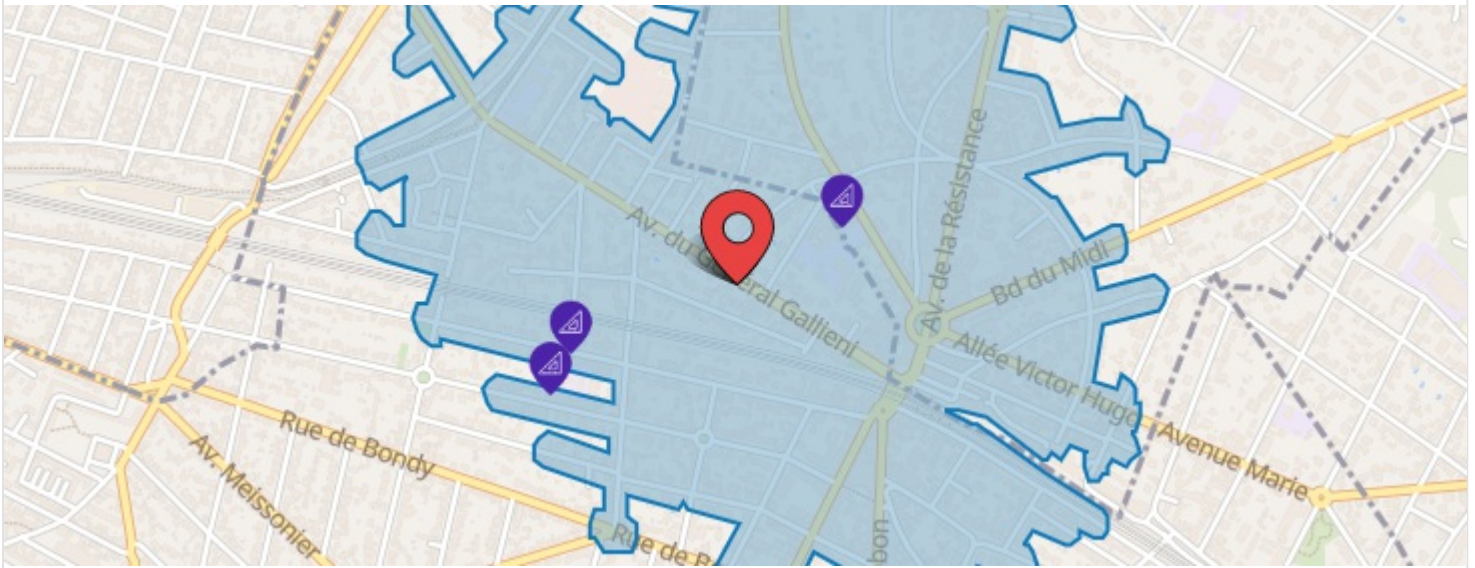

3 à moins de 10 minutes à pied

Maternelle

2 à moins de 10 minutes à pied

Crèche

4 à moins de 10 minutes à pied

Crèche publique

à 10 minutes à pied

Crèche Collective "saint-Charles"	à 315 m
Crèche Collective Les Lucioles	à 315 m

au-delà de 10 minutes à pied

Multi Accueil Emilienne Bueno Richard	à 816 m
Crèche Familiale "cadet Rousselle"	à 889 m
"le Jardin D'enfant " Villemomble	à 1 km

Crèche privée

à 10 minutes à pied

Multi Accueil Anne Frank	à 344 m
Les Petites Canailles Le Raincy	à 546 m

au-delà de 10 minutes à pied

Multi Accueil Les Minipouss	à 977 m
Les Jardins Anne Frank	à 1.4 km
Crèche Collective Départementale "berthelot"	à 2 km

Élémentaire

3 à moins de 10 minutes à pied

Élémentaire publique

à 10 minutes à pied

Ecole élémentaire Les Fougères	à 190 m
Ecole élémentaire Foch 1	à 280 m
Ecole élémentaire Foch 2	à 337 m

au-delà de 10 minutes à pied

Ecole élémentaire Leclerc	à 729 m
Ecole Primaire Anne Frank	à 918 m