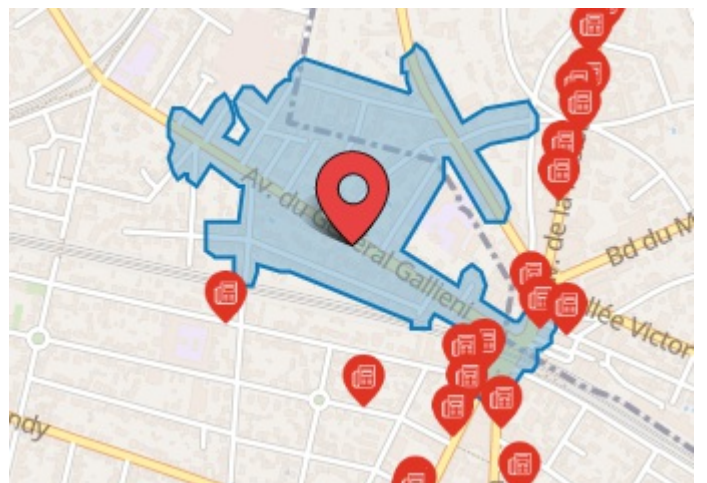

Boulangerie Pâtisserie Choisyenne (Boulangerie)	à 284 m
L'affineur (Commerce de bouche)	à 338 m
Maison Guerrida (Boulangerie)	à 338 m

Alimentation générale
1 à moins de 5 minutes à pied

Boucherie Hypercacher Epicerie (Magasin surgelés)	à 108 m
---	---------

Shopping

5 à moins de 5 minutes à pied

Optique Lauren's (Opticien)	à 296 m
Les Fleurs Du Raincy (Fleuriste/animalerie)	à 296 m
Cna Development (Opticien)	à 296 m
Chic (Habillement)	à 317 m
Histoire D'optique (Opticien)	à 327 m

Commerce utilitaire

3 à moins de 5 minutes à pied

Bnp Paribas (Banque)	à 287 m
Harmony (Pressing)	à 296 m
Lcl - Le Credit Lyonnais (Banque)	à 323 m

Soins et beauté

4 à moins de 5 minutes à pied

Zen & O (Soins et beauté)	à 108 m
Philippe Coiffure (Coiffeur)	à 279 m
Maquillage Permanent Formations (Soins et beauté)	à 312 m
Franck Provost (Coiffeur)	à 327 m