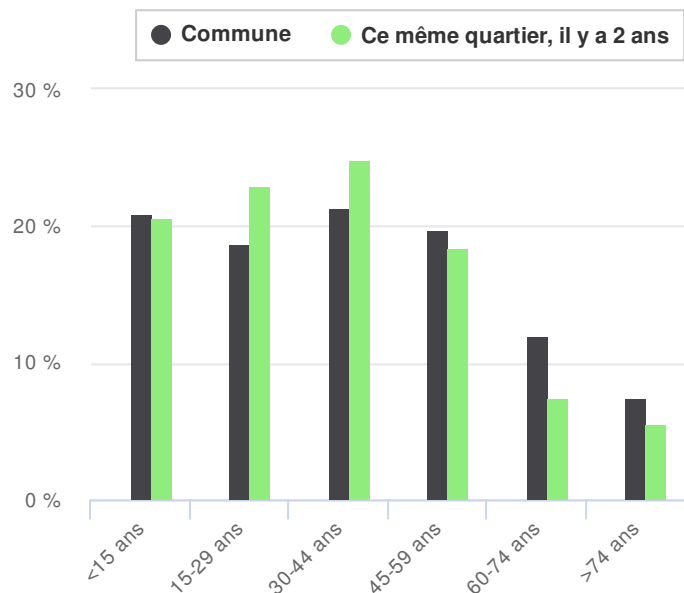

Voisinage

Fait marquant par rapport à Villemomble

Âges	Situation des ménages	Revenus	Professions
30-44 ans	Femme seule	Revenu médian	Cadres
+ 5.5%	+ 5.6%	1 882,50€/mois	+ 2.6%
Anormalement haut	Anormalement haut	Quartier ordinaire	Anormalement haut

Âges dans ce quartier