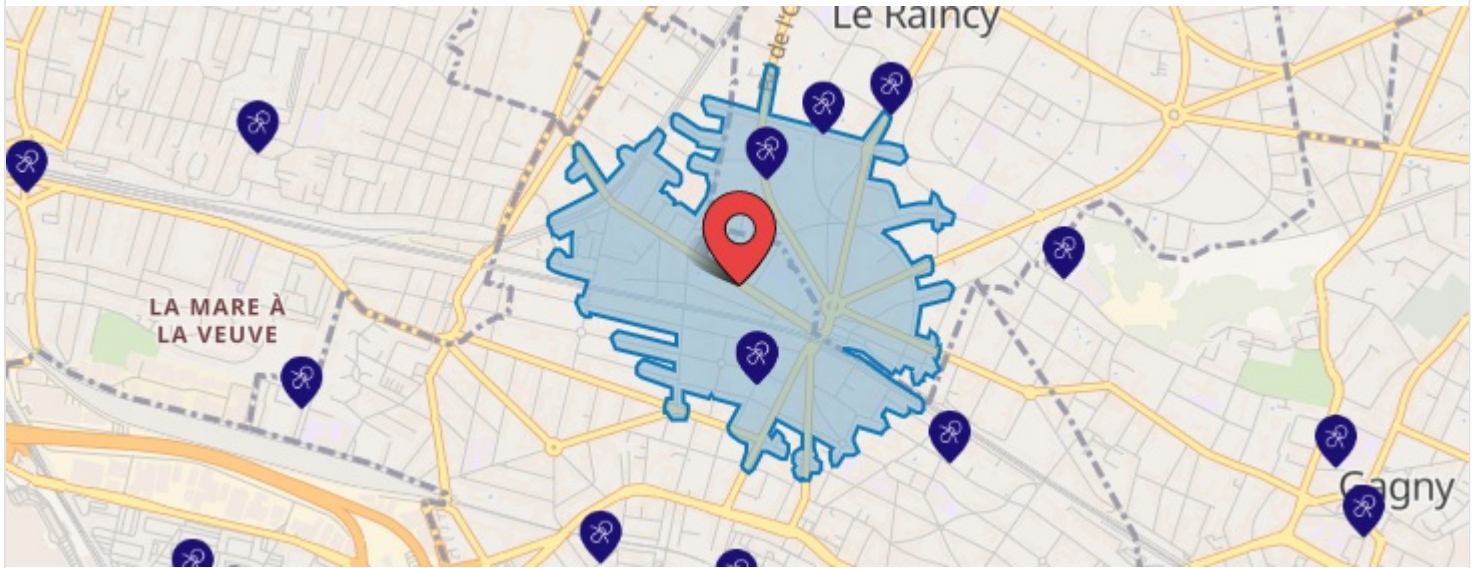

Échangeur Entre A 3 Et A 86

Gare

1 à moins de 10 minutes à pied

Le Raincy-Villemomble-Montfermeil

à 406 m

Aéroport

1 à moins de 20 minutes en voiture

Paris-Charles-De-Gaulle

3 à moins de 10 minutes à pied

Maternelle

2 à moins de 10 minutes à pied

Crèche

4 à moins de 10 minutes à pied

Crèche publique

à 10 minutes à pied

Crèche Collective "saint-Charles"	à 315 m
Crèche Collective Les Lucioles	à 315 m

au-delà de 10 minutes à pied

Multi Accueil Emilienne Bueno Richard	à 816 m
Crèche Familiale "cadet Rousselle"	à 889 m
"le Jardin D'enfant " Villemomble	à 1 km

Crèche privée

à 10 minutes à pied

Multi Accueil Anne Frank	à 344 m
Les Petites Canailles Le Raincy	à 546 m

au-delà de 10 minutes à pied

Multi Accueil Les Minipouss	à 977 m
Les Jardins Anne Frank	à 1.4 km
Crèche Collective Départementale "berthelot"	à 2 km

Élémentaire

3 à moins de 10 minutes à pied

Élémentaire publique