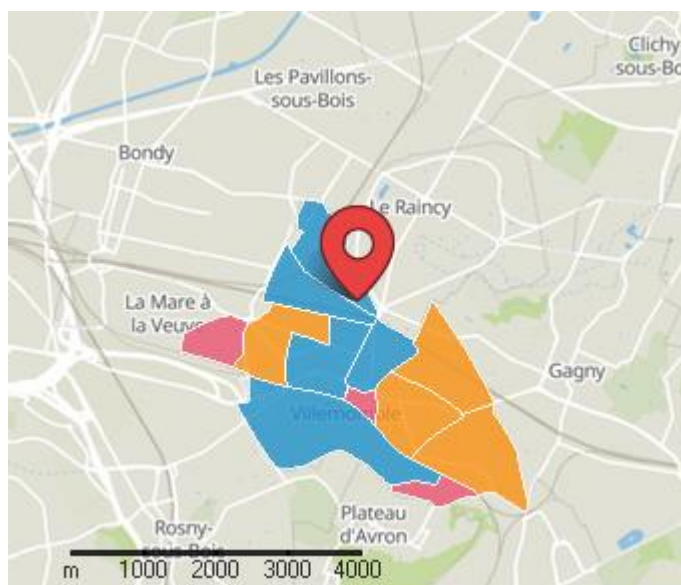

Voisinage

Fait marquant par rapport à Villemomble

Âges	Situation des ménages	Revenus	Professions
30-44 ans	Femme seule	Revenu médian	Cadres
+ 5.5%	+ 5.6%	1 882,50€/mois	+ 2.6%
Anormalement haut	Anormalement haut	Quartier ordinaire	Anormalement haut

Âges dans ce quartier